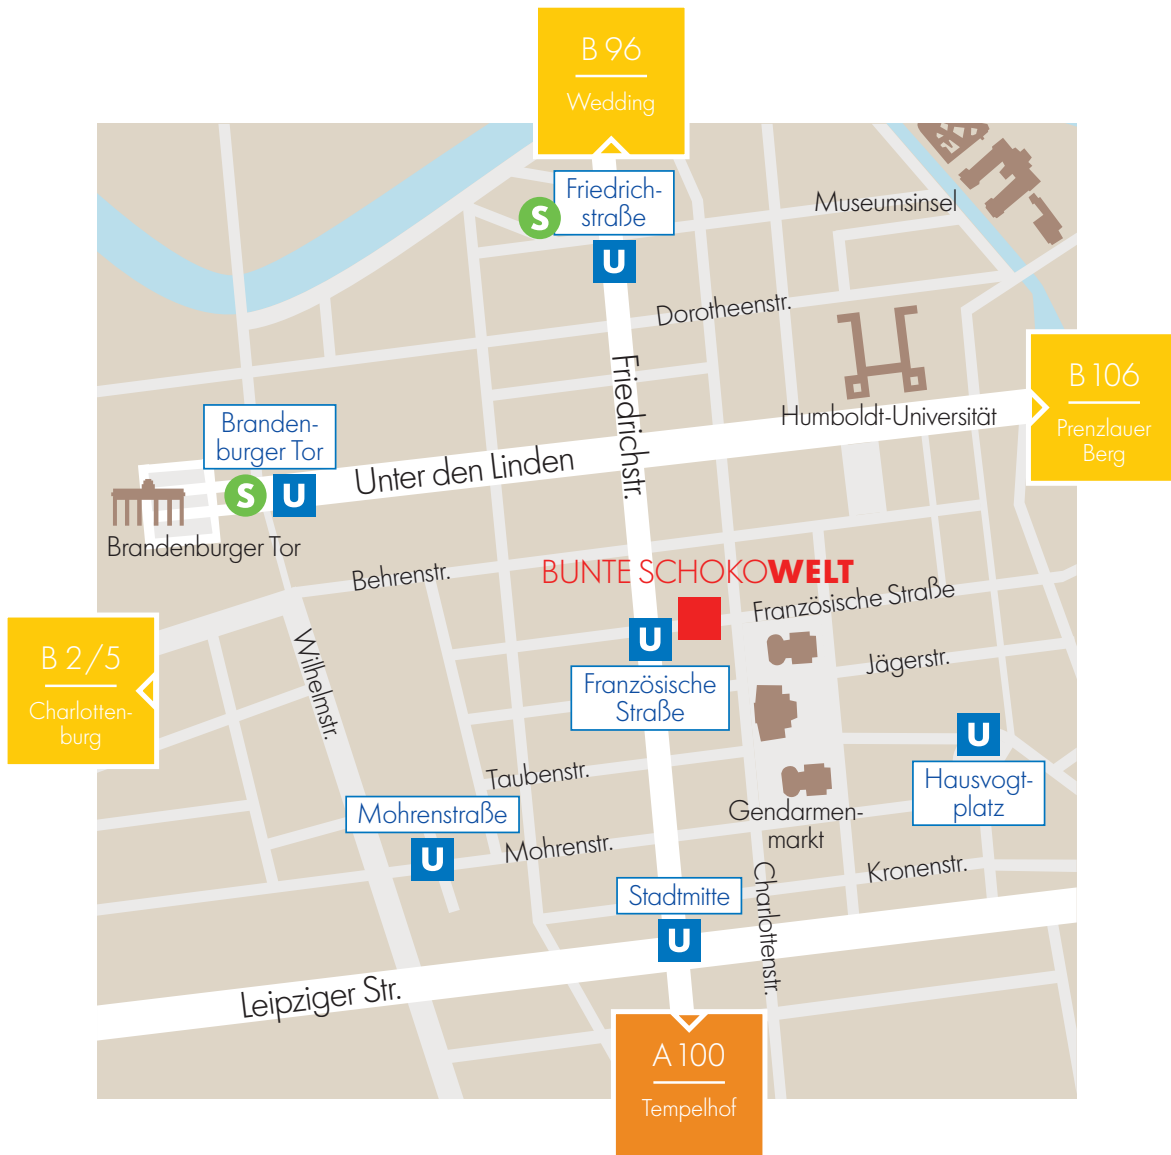

52° 31'  
N, 13° 17'0

## Service/Anfahrt

Kontakt:  
RITTER SPORT BUNTE SCHOKOWELT  
Französische Straße 24  
D-10117 Berlin  
Telefon: +49-(0)30-20095 08-30  
Telefax: +49-(0)30-20095 08-33  
E-Mail: [BunteSchokowelt@ritter-sport.de](mailto:BunteSchokowelt@ritter-sport.de)

### Öffnungszeiten:

Mo - Mi: 10.00 - 19.00 Uhr  
Do - Sa: 10.00 - 20.00 Uhr  
So: 10.00 - 18.00 Uhr